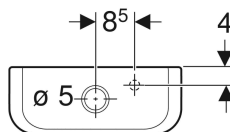

Geberit iCon nazidni vodokotlić monoblok, dvokoličinsko ispiranje, priključak vode bočno ili dolje

Ogledna slika

Namjeravana uporaba

- Za priključke vode 3/8"
- Za montažu monobloka

Svojstva

- Dvokoličinsko ispiranje
- Priključak vode lijevo/desno ili dolje

- Tip 1, puna količina ispiranja 6 l, prema EN 997

Tehnički podaci

Tvorničke postavke količine vode za ispiranje	6 i 3 l
Područje podešavanja male količine vode za ispiranje	3 / 4 l
Materijal	sanitarna keramika

Art. br.	Boja / površina	B	H	T
229420000	bijela	37.5 cm	42.5 cm	14.5 cm