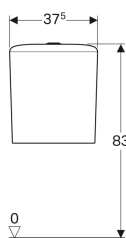

Geberit iCon nazidni vodokotlić monoblok, dvokoličinsko ispiranje, priključak vode bočno ili dolje

Ogledna slika

Namjeravana uporaba

- Za priključke vode 3/8"
- Za montažu monobloka

Svojstva

- Dvokoličinsko ispiranje
- Priključak vode lijevo/desno ili dolje

- Tip 1, puna količina ispiranja 6 l, prema EN 997

Tehnički podaci

Tvorničke postavke količine vode za ispiranje	6 i 3 l
Područje podešavanja male količine vode za ispiranje	3 / 4 l
Materijal	sanitarna keramika

Art. br.	Boja / površina	B	H	T
229420000	bijela	37.5 cm	42.5 cm	14.5 cm