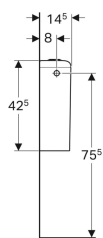

Geberit iCon nazidni vodokotlić monoblok, dvokoličinsko ispiranje, priključak vode bočno ili dolje

Ogledna slika

Namjeravana uporaba

- Za priključke vode 3/8"
- Za montažu monobloka

Svojstva

- Dvokoličinsko ispiranje
- Priključak vode lijevo/desno ili dolje

- Tip 1, puna količina ispiranja 6 l, prema EN 997

Tehnički podaci

Tvorničke postavke količine vode za ispiranje	6 i 3 l
Područje podešavanja male količine vode za ispiranje	3 / 4 l
Materijal	sanitarna keramika

Art. br.	Boja / površina	B	H	T
229420000	bijela	37.5 cm	42.5 cm	14.5 cm